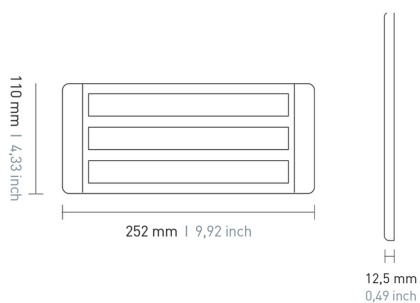

Nr kat: OEI702003443

Nr prod: 1301

Lampa oświetlenia wnętrza zimna

Oświetlenie wnętrza

Grupa produktowa	Oświetlenie wnętrza
Źródło światła	LED
Napięcie	24V
Rozmiar (mm)	252x110
Moc świetlna	1500 lm
Temperatura barwowa	5700 K
Barwa świecenia	Zimny biały
Ilość funkcji	1
Informacje dodatkowe	CRI > 80
Kolor	Biały

Producent: Frensch

Kształt: Prostokątne

Model: F-110

Przełącznik: Nie

Moc: 14W

Materiał: Aluminium/PC

Stopień ochrony IP: IP67

Montaż: Nawierzchniowy

ZASTOSOWANIE