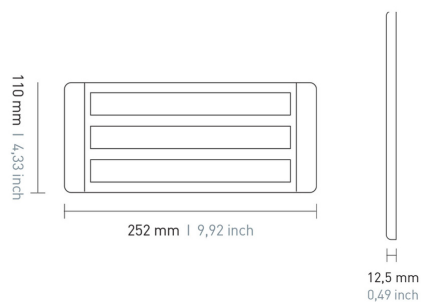

Nr kat: **OEI702003467**

Nr prod: **1303**

Lampa oświetlenia wnętrza naturalna

Oświetlenie wnętrza

Grupa produktowa	Oświetlenie wnętrza
Źródło światła	LED
Napięcie	24V
Rozmiar (mm)	252x110
Moc świetlna	1500 lm
Temperatura barwowa	4000 K
Barwa świecenia	Biały naturalny
Informacje dodatkowe	CRI > 80
Kolor	Biały
Ilość funkcji	1

Producent: **Frensch** / Model: **F-110** / Moc: **14W** / Materiał: **Aluminium/PC** / Stopień ochrony IP: **IP67** / Montaż: **Nawierzchniowy** / Kształt: **Prostokątne** / Przełącznik: **Nie**

Zastosowanie