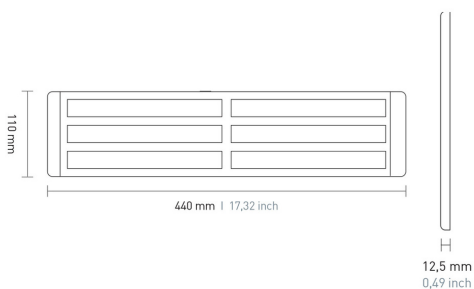

Nr kat: OEI702003468

Nr prod: 1308

Lampa oświetlenia wnętrza zimna

Oświetlenie wnętrza

Grupa produktowa	Oświetlenie wnętrza
Źródło światła	LED
Napięcie	12V
Rozmiar (mm)	434x110
Moc świetlna	3000 lm
Temperatura barwowa	5700 K
Barwa świecenia	Zimny biały
Ilość funkcji	1
Informacje dodatkowe	CRI > 80
Kolor	Biały

Producent: Frensch

Kształt: Prostokątne

Model: F-110

Przełącznik: Nie

Moc: 28W

Materiał: Aluminium/PC

Stopień ochrony IP: IP67

Montaż: Nawierzchniowy

ZASTOSOWANIE