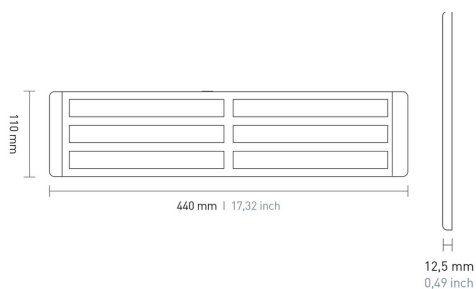

Nr kat: OEI702003468

Nr prod: 1308

Lampa oświetlenia wnętrza zimna

Oświetlenie wnętrza

Grupa produktowa	Oświetlenie wnętrza
Źródło światła	LED
Napięcie	12V
Rozmiar (mm)	434x110
Moc świetlna	3000 lm
Temperatura barwowa	5700 K
Barwa świecenia	Zimny biały
Ilość funkcji	1
Informacje dodatkowe	CRI > 80
Kolor	Biały

Producent: Frensch

Kształt: Prostokątne

Model: F-110

Przełącznik: Nie

Moc: 28W

Materiał: Aluminium/PC

Stopień ochrony IP: IP67

Montaż: Nawierzchniowy

ZASTOSOWANIE