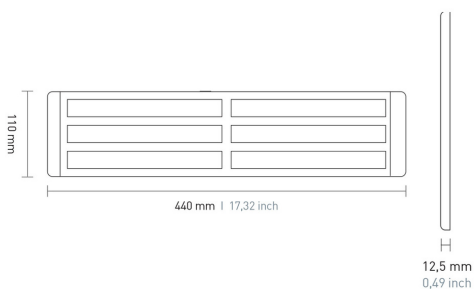

Nr kat: OE1702003444

Nr prod: 1309

Lampa oświetlenia wnętrza zimna

Oświetlenie wnętrza

Grupa produktowa	Oświetlenie wnętrza
Źródło światła	LED
Napięcie	24V
Rozmiar (mm)	434x110
Moc świetlna	3000 lm
Temperatura barwowa	5700 K
Barwa świecenia	Zimny biały
Ilość funkcji	1
Informacje dodatkowe	CRI > 80
Kolor	Biały

Producent: Frensch

Kształt: Prostokątne

Model: F-110

Przełącznik: Nie

Moc: 28W

Materiał: Aluminium/PC

Stopień ochrony IP: IP67

Montaż: Nawierzchniowy

ZASTOSOWANIE