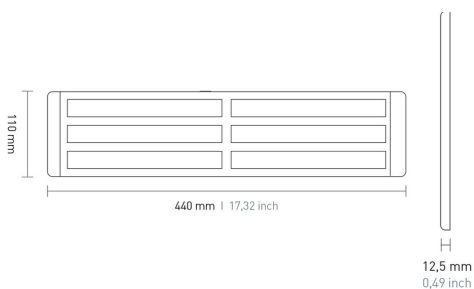

Nr kat: OEI702003444

Nr prod: 1309

Lampa oświetlenia wnętrza zimna

Oświetlenie wnętrza

Grupa produktowa	Oświetlenie wnętrza
Źródło światła	LED
Napięcie	24V
Rozmiar (mm)	434x110
Moc świetlna	3000 lm
Temperatura barwowa	5700 K
Barwa świecenia	Zimny biały
Informacje dodatkowe	CRI > 80
Kolor	Biały
Ilość funkcji	1

Producent: Frensch

Kształt: Prostokątne

Model: F-110

Przełącznik: Nie

Moc: 28W

Materiał: Aluminium/PC

Stopień ochrony IP: IP67

Montaż: Nawierzchniowy

ZASTOSOWANIE