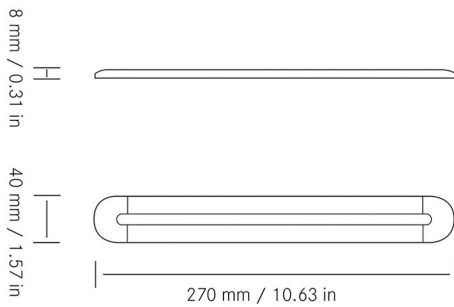

## Lampa oświetlenia wnętrza zimna

Oświetlenie wnętrza

Grupa produktowa	<b>Oświetlenie wnętrza</b>
Źródło światła	<b>LED</b>
Napięcie	<b>10-30V</b>
Rozmiar (mm)	<b>270x40</b>
Moc świetlna	<b>600 lm</b>
Barwa świecenia	<b>Zimny biały</b>
Kolor	<b>Przezroczysty</b>

Kąt rozprzeczania światła:  
120.2°