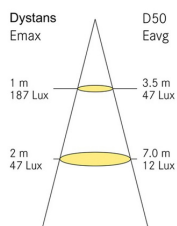

## Lampa oświetlenia wnętrza zimna

Oświetlenie wnętrza

Grupa produktowa	<b>Oświetlenie wnętrza</b>
Źródło światła	<b>LED</b>
Napięcie	<b>10-30V</b>
Rozmiar (mm)	<b>270x40</b>
Moc świetlna	<b>600 lm</b>
Barwa świecenia	<b>Zimny biały</b>
Kolor	<b>Przezroczysty</b>

Kąt rozprzeczania światła:  
120.2°