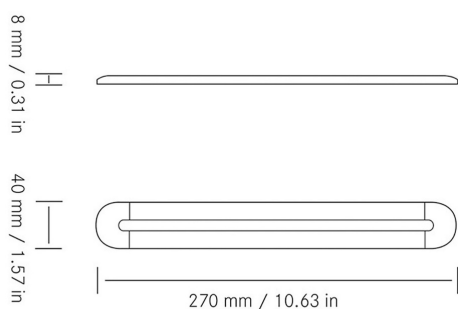

Lampa oświetlenia wnętrza zimna

Oświetlenie wnętrza

Grupa produktowa	Oświetlenie wnętrza
Źródło światła	LED
Napięcie	10-30V
Rozmiar (mm)	270x40
Moc świetlna	600 lm
Barwa świecenia	Zimny biały
Kolor	Przezroczysty
Ilość funkcji	1

Producent: Frensch

Kształt: Prostokątne

Model: F-22

Przełącznik: Dotykowy

Moc: 8W

Homologacja: E13-10R-13053

Materiał: PC

Stopień ochrony IP: IP67

Montaż: Nawierzchniowy