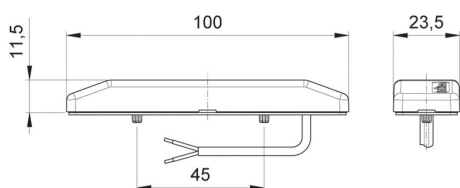

Nr kat: **OEI532002202**

Nr prod: **11.1025.000**

Lampa przednia

Obrys, odbłask

Grupa produktowa	Lampy przednie
Źródło światła	LED
Napięcie	9-32V
Rozmiar (mm)	100x12
Ilość funkcji	2

Producent: **Jokon** / Model: **PLR2019** / Strona zabudowy: **Lewa, Prawa** / Moc: **1W** / Materiał: **PMMA/ABS** / Kolor: **Chrom** / Stopień ochrony IP: **IP69K** / Podłączenie: **Kabel 800mm** / Kształt: **Prostokątne** / Homologacja: **E13-24816, EMV/EMC**