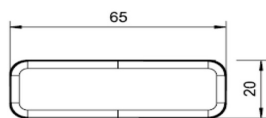

Nr kat: OEI142003427

Nr prod: 13.5032.000

Lampa przednia

Światła pozycyjne

Grupa produktowa	Lampy przednie
Źródło światła	LED
Napięcie	24V
Rozmiar (mm)	65x20
Ilość funkcji	1
Informacje dodatkowe	Mocowanie za pomocą taśmy samoprzylepnej 3M. Wersja 24V dostępna na zapytanie.

Producent: Jokon

Homologacja: ECE

Model: PL40

Strona zabudowy: Lewa, Prawa

Stopień ochrony IP: IP67

Podłączenie: Kabel 250mm

Kształt: Prostokątne

ZASTOSOWANIE