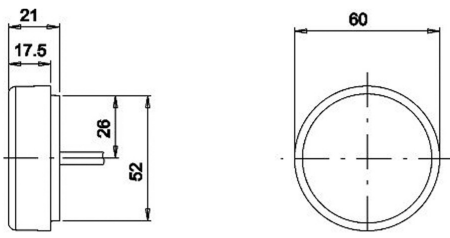

Nr kat: [OEI262001577](#)

Nr prod: [11.1023.000](#)

Lampa przednia 60mm

Obrys, odbłask

Grupa produktowa	Lampy przednie
Źródło światła	LED
Napięcie	12V
Rozmiar (mm)	Ø60
Ilość funkcji	2

Producent: **Jokon** Stopień ochrony IP: **IP67**
 Model: **PLR60** Podłączenie: **Kabel 700mm**
 Strona zabudowy: **Lewa, Prawa** Kształt: **Okrągłe**
 Moc: **1W** Homologacja: **E2-07077, E2-07078**
 Materiał: **PMMA/ABS**
 Kolor: **Czarny**

ZASTOSOWANIE