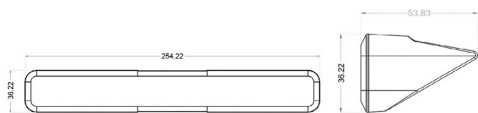

Nr kat: OEI312002169

Lampa robocza

Oświetlenie robocze

Grupa produktowa	Lampy robocze
Źródło światła	LED
Napięcie	10-33V
Rozmiar (mm)	254x36x54
Moc świetlna	1000 lm
Wiązka światła	Rozproszona
Barwa świecenia	Zimny biały
Ilość funkcji	1

Producent: OE Industry

Kształt: Prostokątne

Moc: 12W

Homologacja: E24-10R-052167

Materiał: Aluminium/PC

Kolor: Biały

Stopień ochrony IP: IP68

Podłączenie: Kabel 500mm