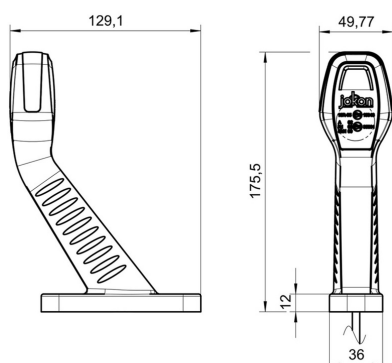

Nr kat: OEI542003253

Nr prod: 12.0020.300

Lampa rogowa

Obrys

Grupa produktowa	Lampy boczne
Źródło światła	LED
Napięcie	9-32V
Ilość funkcji	1

Producent: **Jokon** Homologacja: ECE

Model: **SPL2020**

Strona zabudowy: **Lewa**