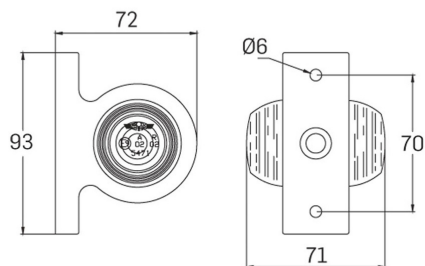

Grupa produktowa	Lampy boczne
Źródło światła	LED
Napięcie	12/24V
Rozmiar (mm)	72x93
Ilość funkcji	1

Producent: SIM

Strona zabudowy: Lewa, Prawa

Podłączenie: Click-in 500mm

Kształt: Inne

Homologacja: E9