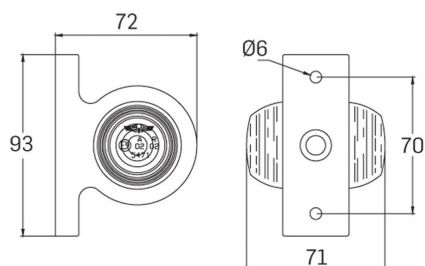

## Lampa rogowa

Obrys

Grupa produktowa	<b>Lampy boczne</b>
Źródło światła	<b>LED</b>
Napięcie	<b>12/24V</b>
Rozmiar (mm)	<b>72x93</b>

Producent: **SIM** / Model: **3119** / Strona zabudowy: **Lewa, Prawa** /  
Podłączenie: **Click-in 500mm** / Kształt: **Inne** / Homologacja: **E9**