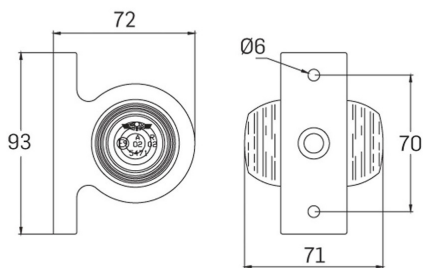

ZASTOSOWANIE

Autobusy i busy

Tramwaje

Pojazdy elektryczne

Pojazdy specjalne i ciężarowe

Agro

Kampery

Pojazdy budowlane

Off road i tuning

Przyczepy i naczepy

Wózki podnośnikowe

Elektryka i elektronika

Zarówki

Akcesoria