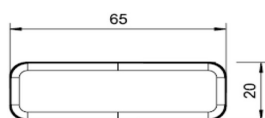

Nr kat: **OEI212003424**

Nr prod: **13.0059.000**

Lampa tylna

Obrys

Grupa produktowa	Lampy tylne
Źródło światła	LED
Napięcie	12V
Rozmiar (mm)	65x20
Informacje dodatkowe	Mocowanie za pomocą taśmy samoprzylepnej 3M. Wersja 24V dostępna na zapytanie.
Ilość funkcji	1

Producent: **Jokon** / Model: **S40** / Strona zabudowy: **Lewa, Prawa**
/ Stopień ochrony IP: **IP67** / Podłączenie: **Kabel 250mm** / Kształt: **Prostokątne** / Homologacja: **ECE**

Zastosowanie