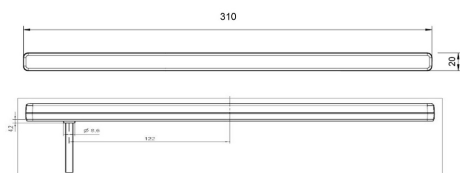

Nr kat: OEI222003428

Nr prod: 15.0029.000

Lampa tylna

Stop

Grupa produktowa	Lampy tylne
Źródło światła	LED
Napięcie	12V
Rozmiar (mm)	310x20
Informacje dodatkowe	Mocowanie za pomocą taśmy samoprzylepnej 3M. Wersja 24V dostępna na zapytanie.
Ilość funkcji	1

Producent: Jokon
 Model: ZHBL40S
 Strona zabudowy: Lewa, Prawa
 Moc: 3W
 Stopień ochrony IP: IP67
 Podłączenie: Kabel 200mm

Kształt: Prostokątne
 Homologacja: ECE

ZASTOSOWANIE