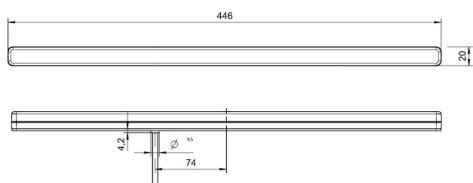

## Lampa tylna

Stop

Grupa produktowa	Lampy tylne
Źródło światła	LED
Napięcie	12V
Rozmiar (mm)	446x20
Ilość funkcji	1
Informacje dodatkowe	Mocowanie za pomocą taśmy samoprzylepnej 3M. Wersja 24V dostępna na zapytanie.

Producent: Jokon  
 Model: ZHBL40L  
 Strona zabudowy: Lewa, Prawa  
 Moc: 3W  
 Stopień ochrony IP: IP67  
 Podłączenie: Kabel 200mm

Kształt: Prostokątne  
 Homologacja: ECE