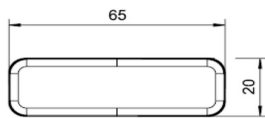

Nr kat: OEI212003425

Nr prod: 13.0060.000

Lampa tylna

Światła pozycyjne

Grupa produktowa	Lampy tylne
Źródło światła	LED
Napięcie	24V
Rozmiar (mm)	65x20
Ilość funkcji	1
Informacje dodatkowe	Mocowanie za pomocą taśmy samoprzylepnej 3M. Wersja 24V dostępna na zapytanie.

Producent: Jokon

Homologacja: ECE

Model: S40

Strona zabudowy: Lewa, Prawa

Stopień ochrony IP: IP67

Podłączenie: Kabel 250mm

Kształt: Prostokątne

ZASTOSOWANIE