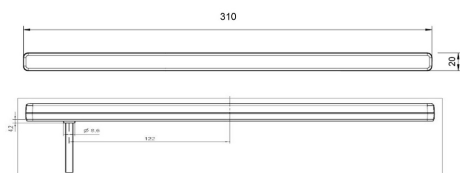

Nr kat: OEI222003429

Nr prod: 15.0030.000

Lampa tylna

Stop

Grupa produktowa	Lampy tylne
Źródło światła	LED
Napięcie	24V
Rozmiar (mm)	310x20
Informacje dodatkowe	Mocowanie za pomocą taśmy samoprzylepnej 3M. Wersja 24V dostępna na zapytanie.
Ilość funkcji	1

Producent: Jokon
 Model: ZHBL40S
 Strona zabudowy: Lewa, Prawa
 Moc: 3W
 Stopień ochrony IP: IP67
 Podłączenie: Kabel 200mm

Kształt: Prostokątne
 Homologacja: ECE

ZASTOSOWANIE