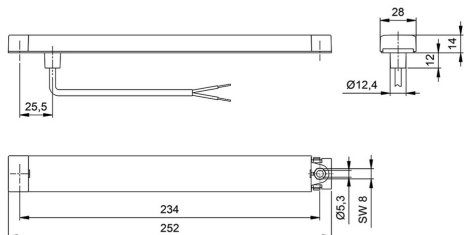

Nr kat: OEI232000824

Nr prod: 13.3032.000

Lampa tylna

Światła przeciwmgielne

Grupa produktowa	Lampy tylne
Źródło światła	LED
Napięcie	9-32V
Rozmiar (mm)	252x28
Ilość funkcji	1

Producent: **Jokon** Podłączenie: **Kabel 500mm**
 Model: **SN250** Kształt: **Prostokątne**
 Strona zabudowy: **Lewa, Prawa** Homologacja: **EMV/EMC, E13-13360**
 Moc: **2,2W**
 Materiał: **PC/ABS-PC**
 Stopień ochrony IP: **IP67**

ZASTOSOWANIE