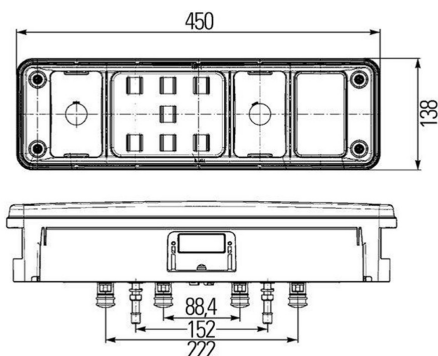

## Lampa tylna

Stop, pozycja, kierunkowskaz, przeciwmgielne, cofania, odbłask z lampą rogową

Grupa produktowa	Lampy tylne
Źródło światła	LED
Napięcie	24V
Rozmiar (mm)	450x138
Ilość funkcji	7

Producent: Hella

Homologacja: EMV, E1-10R-045683, E1-10R-045912, E24-5855, TUV, ADR/GGVS

Model: Easy Conn

Strona zabudowy: Lewa

Stoień ochrony IP: IP69K

Montaż: Śruby M8

Kształt: Prostokątne