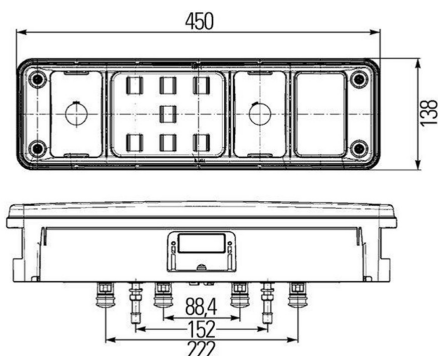

## Lampa tylna

Stop, pozycja, kierunkowskaz, przeciwmgielne, cofania, odbłask z lampą rogową

Grupa produktowa	Lampy tylne
Źródło światła	LED
Napięcie	24V
Rozmiar (mm)	450x138
Ilość funkcji	7

Producent: **Hella** Homologacja: EMV, E1-10R-045683, E1-10R-045912, E24-5855, TUV, ADR/GGVS  
 Model: **Easy Conn**  
 Strona zabudowy: **Lewa**  
 Stopień ochrony IP: **IP69K**  
 Montaż: **Śruby M8**  
 Kształt: **Prostokątne**