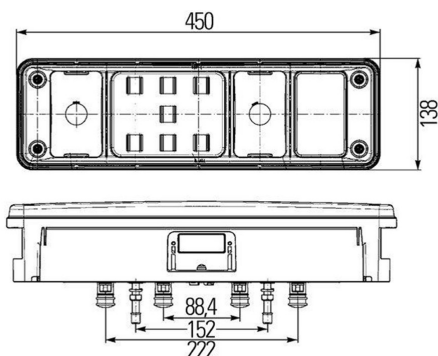

Nr kat: OEI262002045

Nr prod: 2VP 340 960-121

Lampa tylna

Stop, pozycja, kierunkowskaz, przeciwmgielne, cofania, odbłask z lampą rogową

Grupa produktowa	Lampy tylne
Źródło światła	LED
Napięcie	24V
Rozmiar (mm)	450x138
Ilość funkcji	7

Producent: Hella

Homologacja: EMV, E1-10R-045683, E1-10R-045912, E24-5855, TUV, ADR/GGVS

Model: Easy Conn

Strona zabudowy: Prawa

Stopień ochrony IP: IP69K

Montaż: Śruby M8

Kształt: Prostokątne

ZASTOSOWANIE