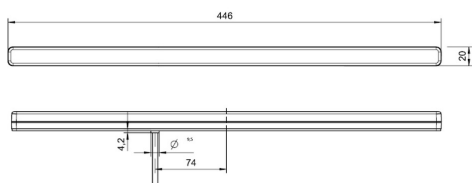

Nr kat: OEI222003431

Nr prod: 15.0032.000

Lampa tylna

Stop

Grupa produktowa	Lampy tylne
Źródło światła	LED
Napięcie	24V
Rozmiar (mm)	446x20
Informacje dodatkowe	Mocowanie za pomocą taśmy samoprzylepnej 3M. Wersja 24V dostępna na zapytanie.
Ilość funkcji	1

Producent: Jokon
 Model: ZHBL40L
 Strona zabudowy: Lewa, Prawa
 Moc: 3W
 Stopień ochrony IP: IP67
 Podłączenie: Kabel 200mm

Kształt: Prostokątne
 Homologacja: ECE

ZASTOSOWANIE