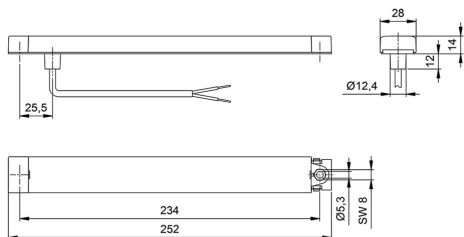

Nr kat: OEI270000826

Nr prod: 31.0017.000

Lampa tylna

Odblask

Grupa produktowa	Lampy tylne
Rozmiar (mm)	252x28
Ilość funkcji	1

Producent: Jokon

Homologacja: E13-13361

Model: R250

Strona zabudowy: Lewa, Prawa

Materiał: PC/ABS-PC

Stopień ochrony IP: IP67

Kształt: Prostokątne

ZASTOSOWANIE