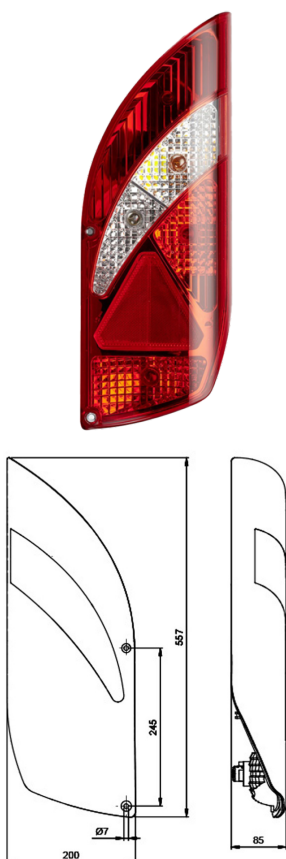

Nr kat: **OEI261001137**

Nr prod: **10.2220.021**

Lampa tylna

Stop, pozycja, kierunkowskaz, przeciwmgielne, cofania, odbłask

Grupa produktowa	Lampy tylne
Źródło światła	Żarówka
Napięcie	12V
Rozmiar (mm)	200x557

Producent: **Jokon** / Rodzaj żarówki: **R10W;PY21W;3xP21W** / Model: **BBSNWSR3100** / Strona zabudowy: **Prawa** / Materiał: **PMMA/ABS** / Stopień ochrony IP: **IP55** / Podłączenie: **Delphi** / Kształt: **Prostokątne** / Homologacja: **E1-03028**