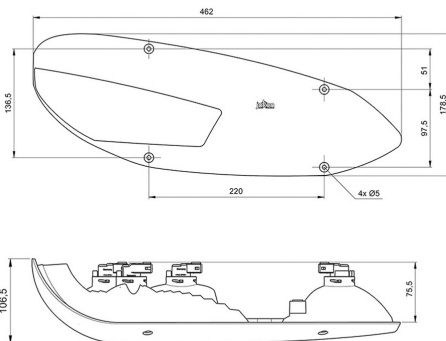

Nr kat: **OEI261001141**

Nr prod: **10.2200.021**

Lampa tylna

Stop, pozycja, kierunkowskaz, przeciwmgielne, cofania, odbłask

Grupa produktowa	Lampy tylne
Źródło światła	Żarówka
Napięcie	12V
Rozmiar (mm)	462x179
Ilość funkcji	6

Producent: **Jokon** / Rodzaj żarówki: **P21/5W; 2xP21W;PY21W** /
Model: **BBSNWDR3000** / Strona zabudowy: **Prawa** / Materiał:
PC/PC / Stopień ochrony IP: **IP55** / Podłączenie: **Konektory** /
Kształt: **Prostokątne** / Homologacja: **E1-03026**

Zastosowanie