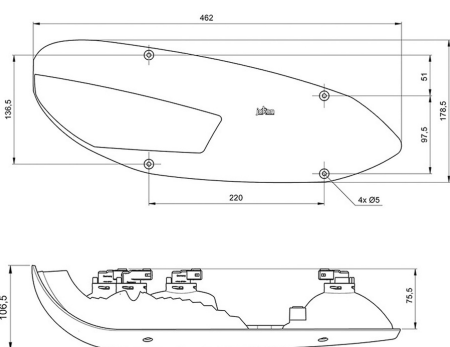

Nr kat: **OEI261001143**

Nr prod: **10.2210.021**

Lampa tylna

Stop, pozycja, kierunkowskaz, przeciwmgielne, cofania, odblask

Grupa produktowa	Lampy tylne
Źródło światła	Żarówka
Napięcie	12V
Rozmiar (mm)	462x179

Producent: **Jokon** / Rodzaj żarówki: **P21/5W; 2xP21W;PY21W** /
Model: **BBSNWDR3000** / Strona zabudowy: **Prawa** / Materiał:
PC/PC / Stopień ochrony IP: **IP55** / Podłączenie: **Konektory** /
Kształt: **Prostokątne** / Homologacja: **E1-03026**

Zastosowanie