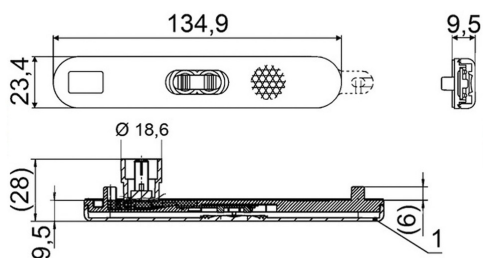

ZASTOSOWANIE

Autobusy i busy

Tramwaje

Pojazdy elektryczne

Pojazdy specjalne i ciężarowe

Agro

Kampery

Pojazdy budowlane

Off road i tuning

Przyczepy i naczepy

Wózki podnośnikowe

Elektryka i elektronika

Zarówki

Akcesoria