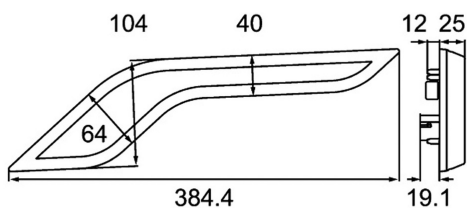

Nr kat: OEI262003174

Nr prod: 2SB 013 399-011

Lampa tylna

Stop, pozycja

Grupa produktowa	Lampy tylne
Źródło światła	LED
Napięcie	12/24V
Rozmiar (mm)	384x104
Ilość funkcji	2

Producent: Hella

Homologacja: E24-5969

Model: Shapeline

Strona zabudowy: Lewa

Podłączenie: Superseal

Montaż: Śruby

Kształt: Inne

ZASTOSOWANIE