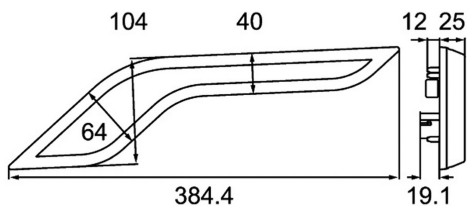

## Lampa tylna

Stop, pozycja

Grupa produktowa	Lampy tylne
Źródło światła	LED
Napięcie	12/24V
Rozmiar (mm)	384x104
Ilość funkcji	2

Producent: Hella

Homologacja: E24-5969

Model: Shapeline

Strona zabudowy: Prawa

Podłączenie: Superseal

Montaż: Śruby

Kształt: Inne