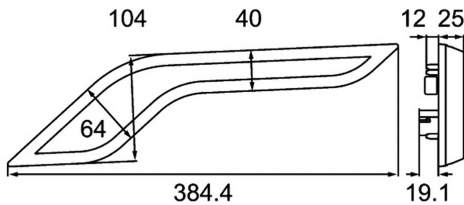

Producent: Hella

Homologacja: E24-5969

Model: Shapeline

Strona zabudowy: Lewa

Podłączenie: Superseal

Montaż: Śruby

Kształt: Inne

ZASTOSOWANIE