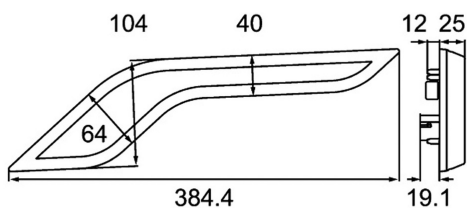

Nr kat: OEI252003177

Nr prod: 2BA 013 333-061

Lampa tylna

Dynamiczny kierunkowskaz

Grupa produktowa	Lampy tylne
Źródło światła	LED
Napięcie	12/24V
Rozmiar (mm)	384x104
Ilość funkcji	1

Producent: Hella

Homologacja: E24-5969

Model: Shapeline

Strona zabudowy: Prawa

Podłączenie: Superseal

Montaż: Śruby

Kształt: Inne

ZASTOSOWANIE

Autobusy i busy

Tramwaje