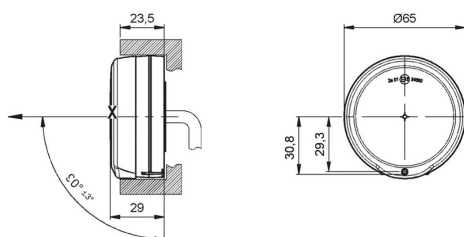

Nr kat: **OEI252002675**

Nr prod: **13.1066.500**

Lampa tylna Ø65

Kierunkowskaz Kat. 2a

Grupa produktowa	Lampy tylne
Źródło światła	LED
Napięcie	24V
Rozmiar (mm)	Ø65
Ilość funkcji	1

Producent: **Jokon** / Model: **BL770** / Strona zabudowy: **Lewa, Prawa** / Moc: **4W** / Materiał: **PC/PC-ABS** / Stopień ochrony IP: **IP67** / Podłączenie: **Kabel 500mm** / Kształt: **Okragłe** / Homologacja: **E13-34660, E13-14418**