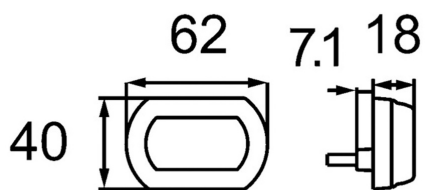

## Lampa tylna

Światła pozycyjne

Grupa produktowa	Lampy tylne
Źródło światła	LED
Napięcie	12/24V
Rozmiar (mm)	62x40
Ilość funkcji	1

Producent: Hella

Model: Shapeline

Strona zabudowy: Lewa, Prawa

Kształt: Owalne