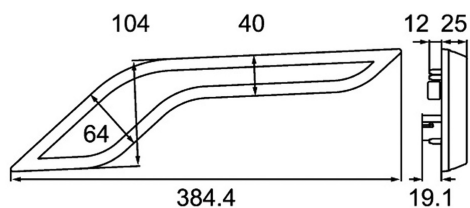

Nr kat: OEI262003178 Nr prod: 2SB 013 399-031

Lampa tylna

Stop, pozycja

Grupa produktowa	Lampy tylne
Źródło światła	LED
Napięcie	12/24V
Rozmiar (mm)	384x104
Ilość funkcji	2

Producent: **Hella** Homologacja: E24-5968

Model: **Shapeline**

Strona zabudowy: **Lewa**

Podłączenie: **Superseal**

Montaż: **Śruby**

Kształt: **Inne**

ZASTOSOWANIE

Autobusy i busy

Tramwaje