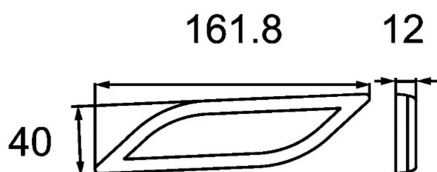

## Lampa tylna

Odblask

Grupa produktowa	Lampy tylne
Rozmiar (mm)	162x40
Ilość funkcji	1

Producent: Hella

Model: Shapeline

Strona zabudowy: Prawa

Kształt: Prostokątne

Homologacja: E24-5994