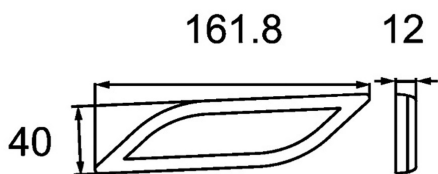

## Lampa tylna

Odblask

Grupa produktowa	Lampy tylne
Rozmiar (mm)	162x40
Ilość funkcji	1

Producent: Hella

Model: Shapeline

Strona zabudowy: Prawa

Kształt: Prostokątne

Homologacja: E24-5994