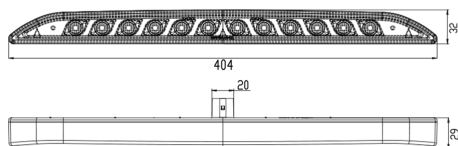

Nr kat: OEI222002792

Nr prod: 8932.70.302

Lampa tylna

Stop

Grupa produktowa	Lampy tylne
Źródło światła	LED
Napięcie	24V
Rozmiar (mm)	404x32
Ilość funkcji	1

Producent: **Braslux**

Homologacja: ECE

Strona zabudowy: **Lewa, Prawa**

Materiał: **PMMA/ABS**

Stopień ochrony IP: **IP67**

Podłączenie: **Superseal**

Kształt: **Prostokątne**

ZASTOSOWANIE

Autobusy i busy

Tramwaje

Przyczepy i naczepy