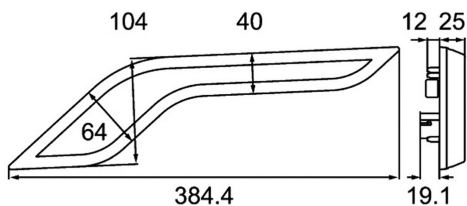

## Lampa tylna

Stop, pozycja

Grupa produktowa	Lampy tylne
Źródło światła	LED
Napięcie	12/24V
Rozmiar (mm)	384x104
Ilość funkcji	2

Producent: Hella

Homologacja: E24-5968

Model: Shapeline

Strona zabudowy: Prawa

Podłączenie: Superseal

Montaż: Śruby

Kształt: Inne