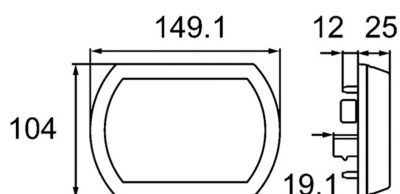

Nr kat: **OEI262003180**

Nr prod: **2SB 013 341-001**

Lampa tylna

Stop, pozycja

Grupa produktowa	Lampy tylne
Źródło światła	LED
Napięcie	12/24V
Rozmiar (mm)	149x104
Ilość funkcji	2

Producent: **Hella** / Model: **Shapeline** / Strona zabudowy: **Lewa, Prawa** / Podłączenie: **Superseal** / Montaż: **Śruby** / Kształt: **Inne** / Homologacja: **E24-5960**

Zastosowanie