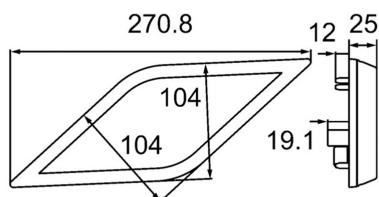

Nr kat: OEI262003181

Nr prod: 2SB 013 342-011

Lampa tylna

Stop, pozycja

Grupa produktowa	Lampy tylne
Źródło światła	LED
Napięcie	12/24V
Rozmiar (mm)	275x104
Ilość funkcji	2

Producent: Hella

Homologacja: E24-5973

Model: Shapeline

Strona zabudowy: Lewa

Podłączenie: Superseal

Montaż: Śruby

Kształt: Inne

ZASTOSOWANIE

Autobusy i busy

Tramwaje