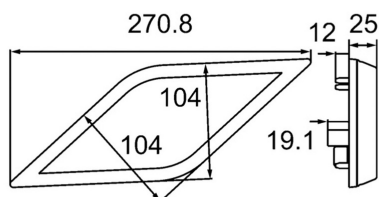

ZASTOSOWANIE

Autobusy i busy

Tramwaje

Pojazdy elektryczne

Pojazdy specjalne i ciężarowe

Agro

Kampery

Pojazdy budowlane

Off road i tuning

Przyczepy i naczepy

Wózki podnośnikowe

Elektryka i elektronika

Zarówki

Akcesoria