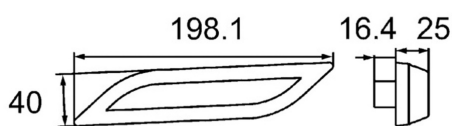

Nr kat: **OEI252003184**

Nr prod: **2BA 013 332-121**

Lampa tylna

Kierunkowskaz

Grupa produktowa	Lampy tylne
Źródło światła	LED
Napięcie	12/24V
Rozmiar (mm)	198x40
Ilość funkcji	1

Producent: **Hella** / Model: **Shapeline** / Strona zabudowy: **Prawa** /
Podłączenie: **Superseal** / Montaż: **Śruby** / Kształt: **Inne** /
Homologacja: **E24-5976**