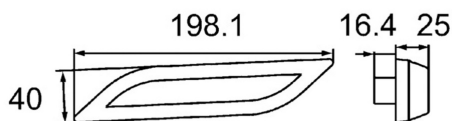

Model: Shapeline

Strona zabudowy: Prawa

Podłączenie: Superseal

Montaż: Śruby

Kształt: Inne

ZASTOSOWANIE

Autobusy i busy

Tramwaje