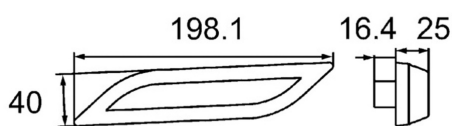

Nr kat: **OEI252003186**

Nr prod: **2BA 013 332-021**

Lampa tylna

Dynamiczny kierunkowskaz

Grupa produktowa	Lampy tylne
Źródło światła	LED
Napięcie	12/24V
Rozmiar (mm)	198x40
Ilość funkcji	1

Producent: **Hella** / Model: **Shapeline** / Strona zabudowy: **Prawa** /
Podłączenie: **Superseal** / Montaż: **Taśma klejąca** / Kształt: **Inne** /
Homologacja: **E24-5951**