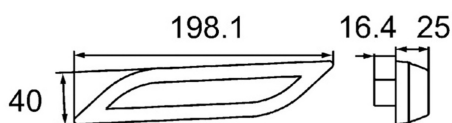

ZASTOSOWANIE

Autobusy i busy

Tramwaje

Pojazdy elektryczne

Pojazdy specjalne i ciężarowe

Agro

Kampery

Pojazdy budowlane

Off road i tuning

Przyczepy i naczepy

Wózki podnośnikowe

Elektryka i elektronika

Zarówki

Akcesoria