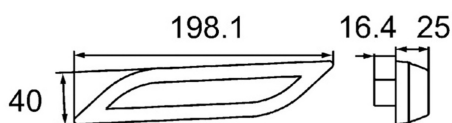

Model: **Shapeline**

Strona zabudowy: **Lewa**

Podłączenie: **Superseal**

Montaż: **Taśma klejąca**

Kształt: **Inne**

ZASTOSOWANIE

Autobusy i busy

Tramwaje