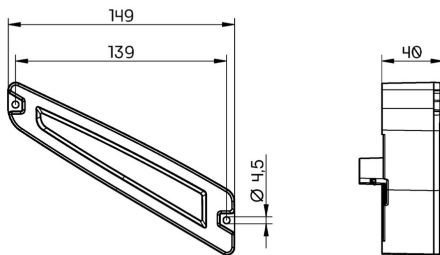

Nr kat: OEI232003988

Lampa tylna

Światła przeciwmgielne

Grupa produktowa	Lampy tylne
Źródło światła	LED
Napięcie	24V
Rozmiar (mm)	149x40
Ilość funkcji	1

Producent: **Braslux** Montaż: **Śruby**
 Model: **RX_Four** Kształt: **Prostokątne**
 Strona zabudowy: **Prawa** Homologacja: **ECE R10, R148**
 Materiał: **PMMA/ABS**
 Stopień ochrony IP: **IP67**
 Podłączenie: **Superseal 2 pin**

ZASTOSOWANIE