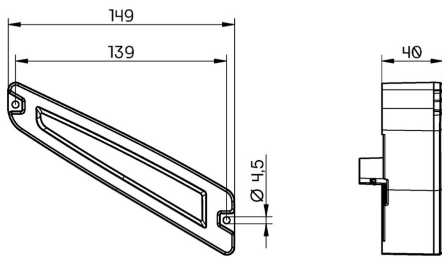

Nr kat: OEI252003990

Lampa tylna

Kierunkowskaz

Grupa produktowa	Lampy tylne
Źródło światła	LED
Napięcie	24V
Rozmiar (mm)	149x40
Ilość funkcji	1

Producent: **Braslux** Montaż: **Śruby**
 Model: **RX_Four** Kształt: **Prostokątne**
 Strona zabudowy: **Prawa** Homologacja: **ECE R10, R148**
 Materiał: **PMMA/ABS**
 Stopień ochrony IP: **IP67**
 Podłączenie: **Superseal 2 pin**