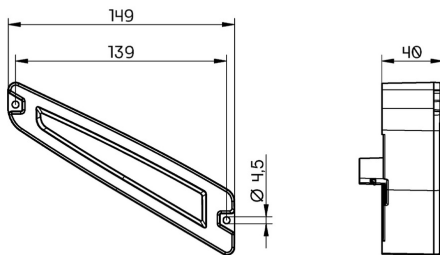

Nr kat: [OEI242003992](#)

Lampa tylna

Światła cofania

Grupa produktowa	Lampy tylne
Źródło światła	LED
Napięcie	24V
Rozmiar (mm)	149x40
Ilość funkcji	1

 Producent: **Braslux**

 Montaż: **Śruby**

 Model: **RX_Four**

 Kształt: **Prostokątne**

 Strona zabudowy: **Prawa**

 Homologacja: **ECE R10, R148**

 Materiał: **PMMA/ABS**

 Stopień ochrony IP: **IP67**

 Podłączenie: **Superseal 2 pin**

ZASTOSOWANIE

Autobusy i busy