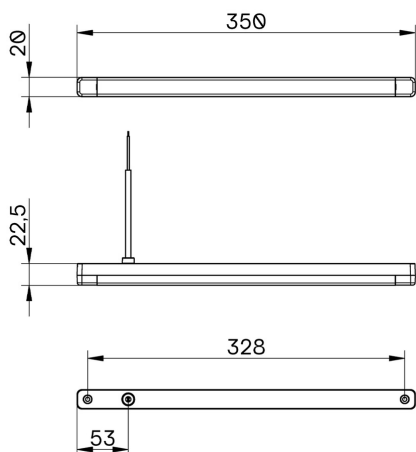

Nr kat: OEI232004062

Lampa tylna

Światła przeciwmgielne

Grupa produktowa	Lampy tylne
Źródło światła	LED
Napięcie	9-32V
Rozmiar (mm)	350x22,5
Ilość funkcji	1

Producent: **Jokon** Podłączenie: **Kabel 500mm**
 Model: **L400** Kształt: **Prostokątne**
 Strona zabudowy: **Lewa, Prawa** Homologacja: **ECE**
 Moc: **2W**
 Materiał: **PC/ABS-PC**
 Stopień ochrony IP: **IP67**

ZASTOSOWANIE