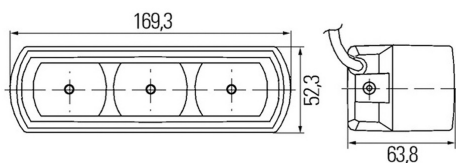

Producent: Hella

Homologacja: E1-2344

Strona zabudowy: Lewa, Prawa

Kolor: Chrom

Podłączenie: Kabel 500mm

Montaż: Śruby

Kształt: Prostokątne

ZASTOSOWANIE