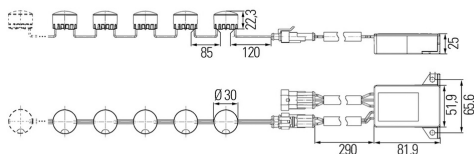

## Zestaw świateł do jazdy diennej 2x5

Światła do jazdy dziennej

Grupa produktowa	<b>Lampy przednie</b>
Źródło światła	<b>LED</b>
Napięcie	<b>12/24V</b>
Rozmiar (mm)	<b>Ø30</b>
Ilość funkcji	<b>1</b>

Producent: **Hella** / Strona zabudowy: **Lewa, Prawa** / Kolor: **Chrom**  
/ Podłączenie: **Superseal** / Kształt: **Okrągłe** / Homologacja: **E24-5852**