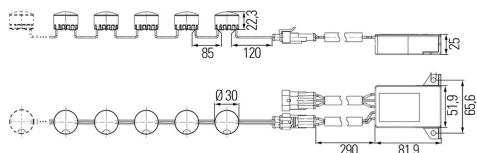

## Zestaw świateł do jazdy dziennej - 5 modułów

Światła do jazdy dziennej

Grupa produktowa	Lampy przednie
Źródło światła	LED
Napięcie	12/24V
Rozmiar (mm)	Ø30
Ilość funkcji	1

Producent: Hella

Homologacja: E24-5852

Model: LEDayflex I

Strona zabudowy: Lewa, Prawa

Kolor: Chrom

Podłączenie: Superseal

Kształt: Okrągłe