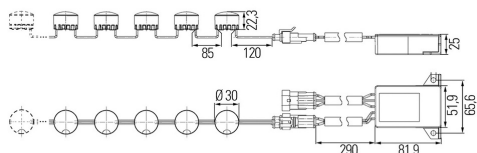

## Zestaw świateł do jazdy dziennej - 8 modułów

Światła do jazdy dziennej

Grupa produktowa	Lampy przednie
Źródło światła	LED
Napięcie	12/24V
Rozmiar (mm)	Ø30
Ilość funkcji	1

Producent: Hella

Homologacja: E24-5852

Model: LEDayflex I

Strona zabudowy: Lewa, Prawa

Kolor: Chrom

Podłączenie: Superseal

Kształt: Okrągłe