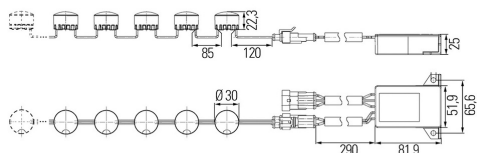

Producent: Hella Homologacja: E24-5852

Model: LEDayflex I

Strona zabudowy: Lewa, Prawa

Kolor: Chrom

Podłączenie: Superseal

Kształt: Okrągłe

ZASTOSOWANIE

Autobusy i busy