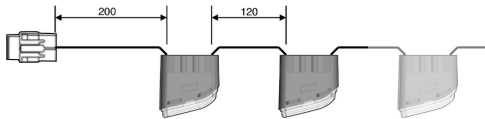

## Moduł świateł do jazdy diennej 2x6 czarny

Światła do jazdy dziennej, pozycja

Grupa produktowa	<b>Lampy przednie</b>
Źródło światła	<b>LED</b>
Napięcie	<b>12/24V</b>
Rozmiar (mm)	<b>41x39x29</b>

Producent: **NCC** / Model: **Transformer** / Strona zabudowy: **Lewa, Prawa** / Rodzaj diod LED: **Osram** / Materiał: **ADC/PMMA** / Kolor: **Czarny** / Stopień ochrony IP: **IP69K** / Podłączenie: **Superseal** / Montaż: **Śruby M6** / Kształt: **Prostokątne** / Homologacja: **E24-10R-030826, E24-7R-026062, E24-R87-006062**