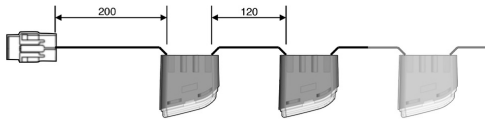

## Moduł świateł do jazdy diennej 2x6 czarny

Światła do jazdy dziennej, pozycja

Grupa produktowa	<b>Lampy przednie</b>
Źródło światła	<b>LED</b>
Napięcie	<b>12/24V</b>
Rozmiar (mm)	<b>49x39x29</b>

Producent: **NCC** / Model: **Transformer** / Strona zabudowy: **Lewa, Prawa** / Rodzaj diod LED: **Osram** / Materiał: **ADC/PMMA** / Kolor: **Czarny** / Stopień ochrony IP: **IP69K** / Podłączenie: **Superseal** / Montaż: **Śruby M6** / Kształt: **Prostokątne** / Homologacja: **E24-10R-030826, E24-7R-026062, E24-R87-006062**